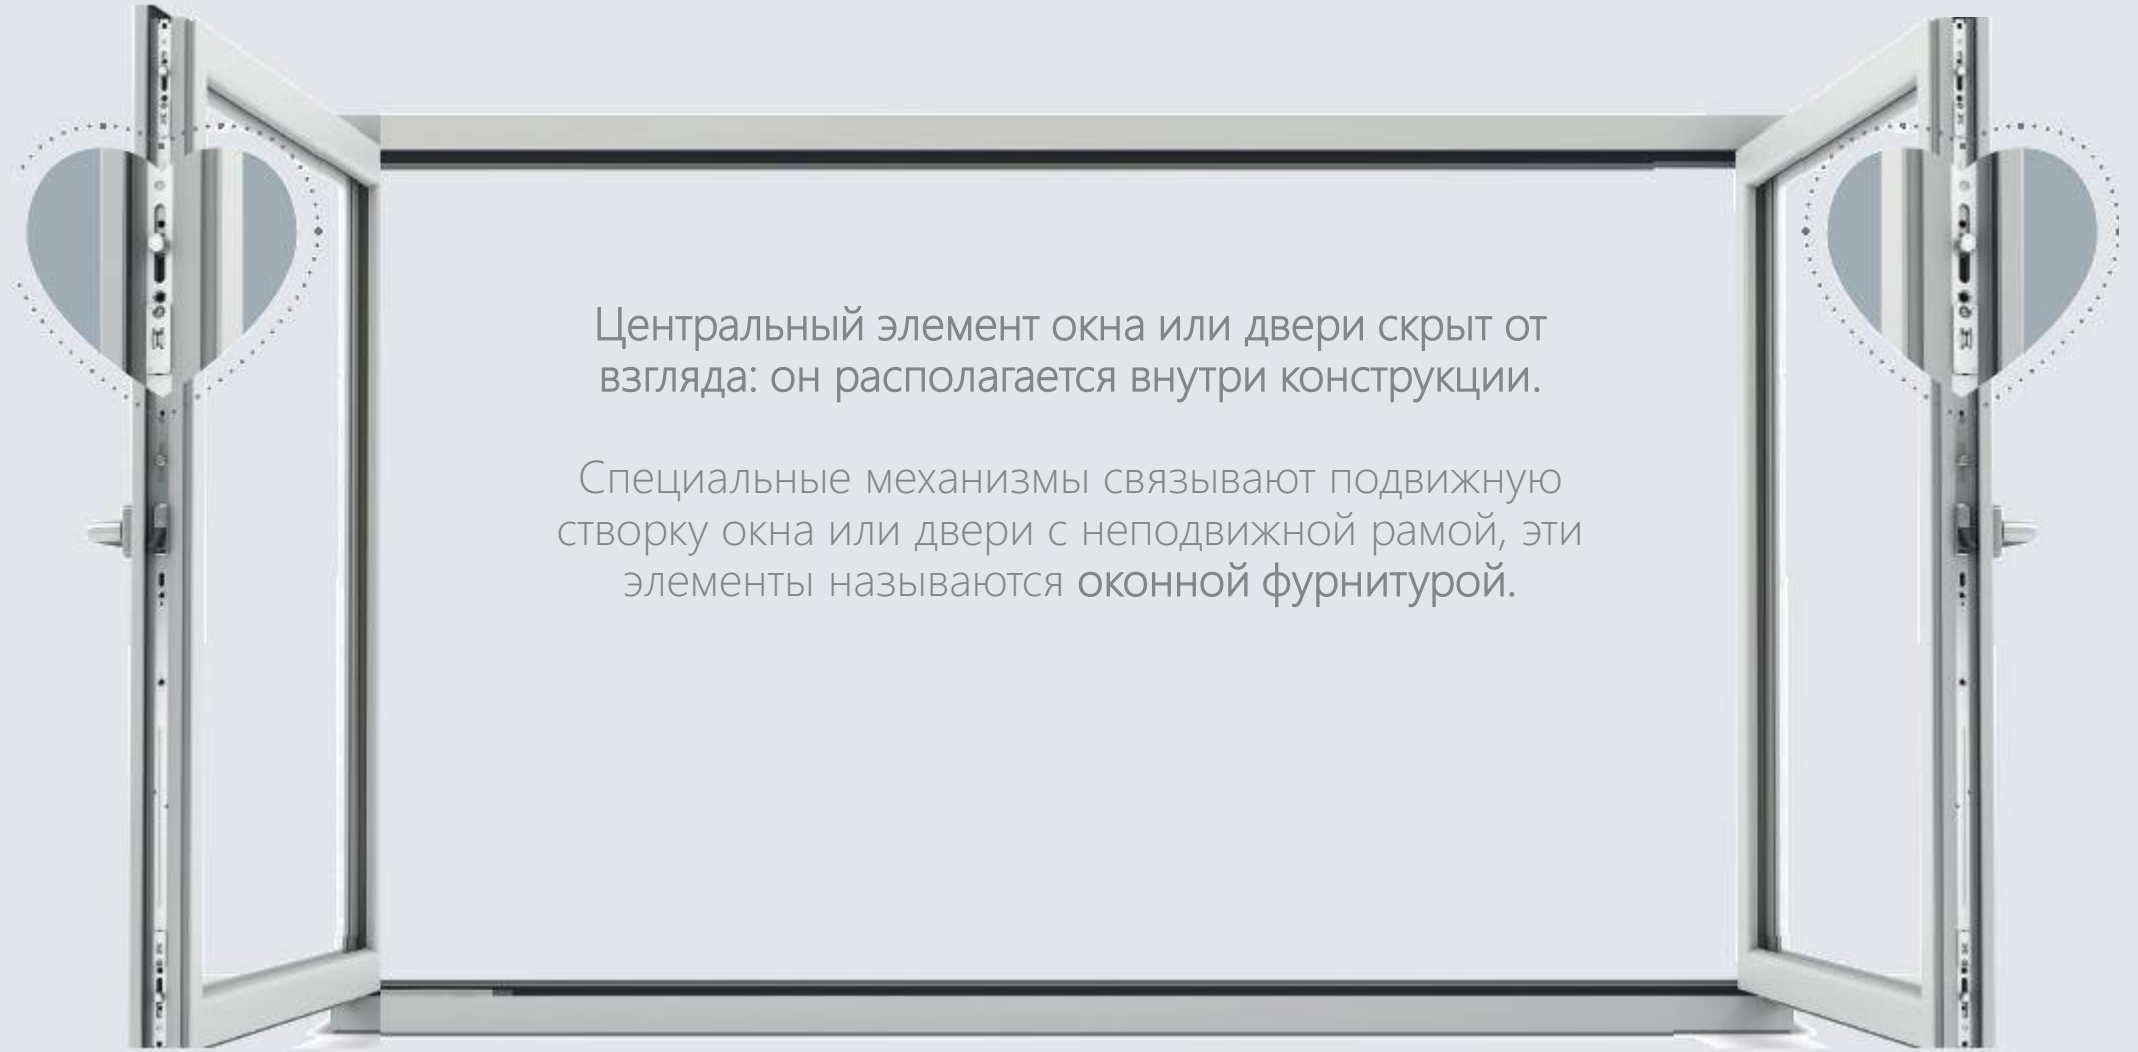

Центральный элемент окна или двери скрыт от взгляда: он располагается внутри конструкции.

Специальные механизмы связывают подвижную створку окна или двери с неподвижной рамой, эти элементы называются **оконной фурнитурой**.